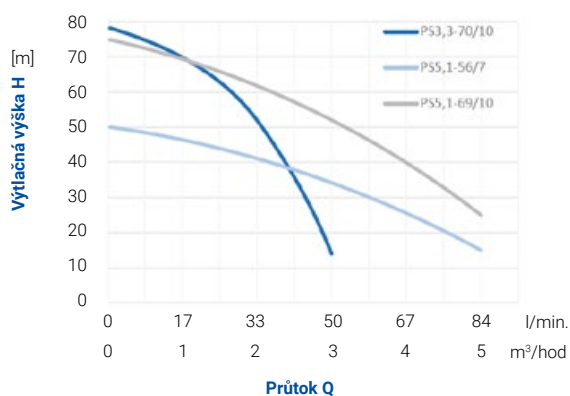

### Použití

- Čerpání čisté vody ze studní, vrtů a nádrží
- Pro zásobování domácností, chat nebo zahrad

Model	blue line PS 4" 3,3-70/10	blue line PS 4" 5,1-56/7	blue line PS 4" 5,1-69/10
Kód	ZB00051082	ZB00039578	ZB00051086
Maximální průtok [m³/hod]	3,1	5,1	6,5
Maximální výtlačná výška [m]	78	50	75
Průměr čerpadla	4"	4"	4"
Napětí / frekvence [V/Hz]	230 / 50	230 / 50	230 / 50
Výkon [W]	1200	750	1400
Připojení	5,4"	5,4"	5,4"
Maximální hloubka ponoru [m]	20	20	20
Obsah písku [%]	0,15	0,15	0,15
Maximální teplota kapaliny [°C]	35	35	35
Délka kabelu [m]	20	20	20
Stupeň krytí	IP 68	IP 68	IP 68
Třída izolace	B	B	B
Hmotnost [kg]	15	12	18
Rozměr - délka [mm]	820	750	900

### Hydraulická křivka výkonu